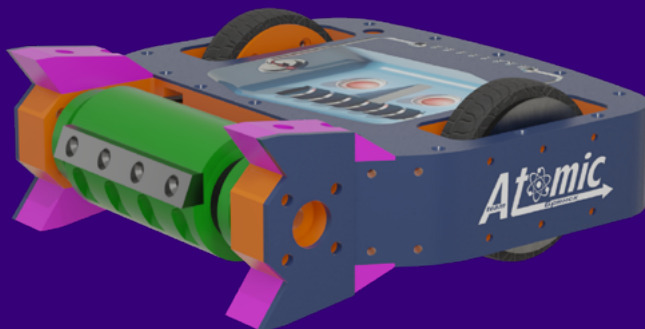

Авдащенко
Александр

☆ — капитан команды

Робот / Atomic

Спиннер вертикальный

Габариты, см: 25x25x8

Масса, кг: 1,4

Скорость, км/ч: 10

FoxyKids