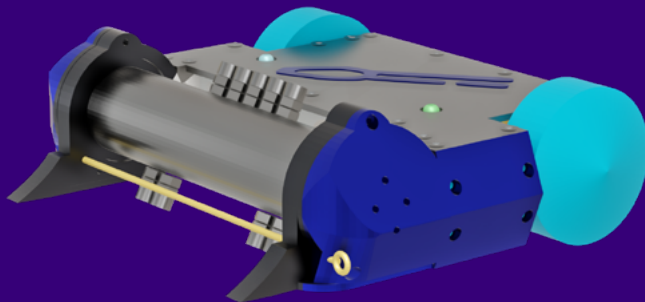

Серебряков
Артур

Дерябин
Богдан

☆ — капитан команды

Робот / Ranger

Спиннер вертикальный

Габариты, см: 20x20x8

Масса, кг: 1,5

Скорость, км/ч: 7

Питерский лом

Санкт-Петербург

Клуб робототехники «Лахта Робот»

Погорелов
Кирилл

Колотов
Владислав

Иванов
Ярослав

☆ — капитан команды

Робот / AngryBot

Федоров
Вадим

☆ — капитан команды

Робот / Конь

Спиннер вертикальный

Габариты, см: 17x25x9

Масса, кг: 1,5

Скорость, км/ч: 20

Техно-Дайнемикс