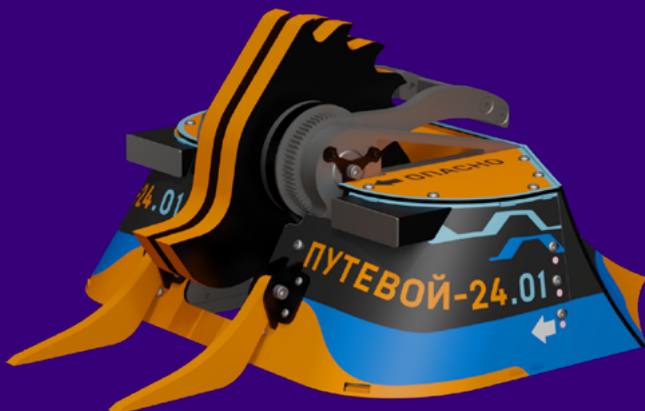

Бородин
Александр

☆ — капитан команды

Робот / Путевой-24

Спиннер вертикальный

Габариты, см: 84x69x43

Масса, кг: 110

Скорость, км/ч: 25

Daddy Bots