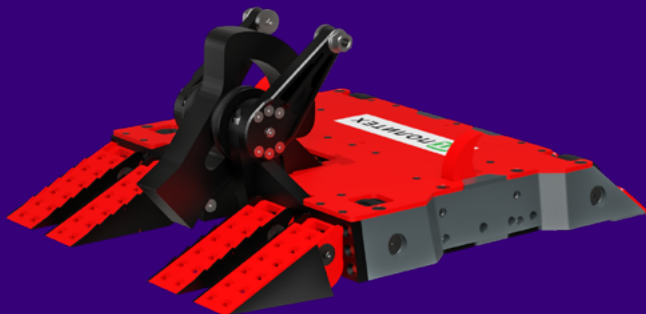

Кравчук
Владимир

Рудаков
Виктор

Шаринин
Владислав

Андреев
Александр

☆ — капитан команды

Робот / Медоed

Спиннер вертикальный

Габариты, см: 100x81x55