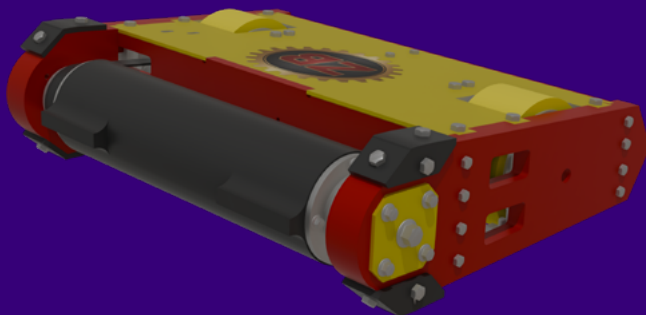

Робот / Зверобой

Спиннер вертикальный

Габариты, см: 70x80x30

Масса, кг: 110

Скорость, км/ч: 30