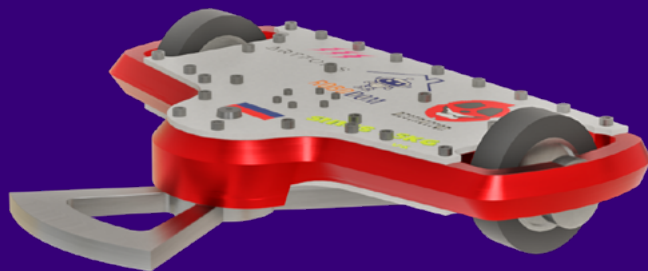

Робот / Sinus

Спиннер горизонтальный

Габариты, см: 22x24x6

Масса, кг: 1,5

Скорость, км/ч: 6