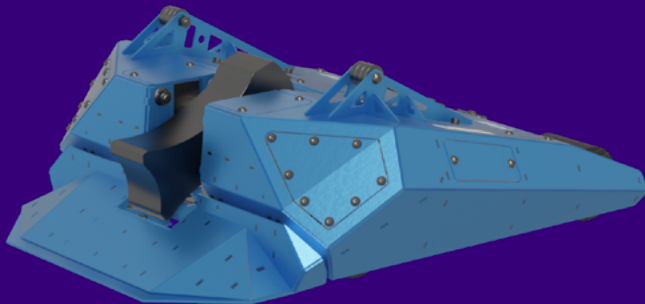

Робот / Колобаха

Спиннер вертикальный

Габариты, см: 80x70x32

Масса, кг: 109

Скорость, км/ч: 25