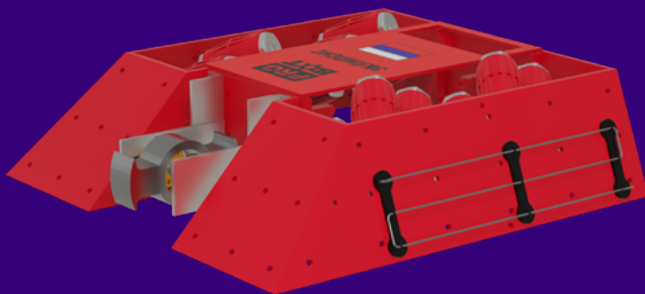

Робот / Эклипсис

Спиннер вертикальный

Габариты, см: 25x25x80

Масса, кг: 1,4

Скорость, км/ч: 5