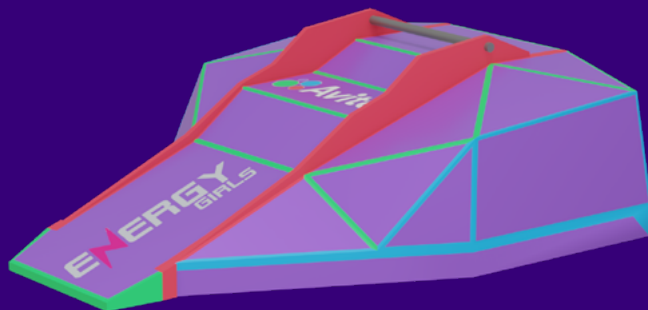

Кравченко
Александра

Орлова
Валерия

Бекташева
Алина

☆ — капитан команды

Робот / Barracuda

Флиппер

Габариты, см: 97x70x27

Масса, кг: 110