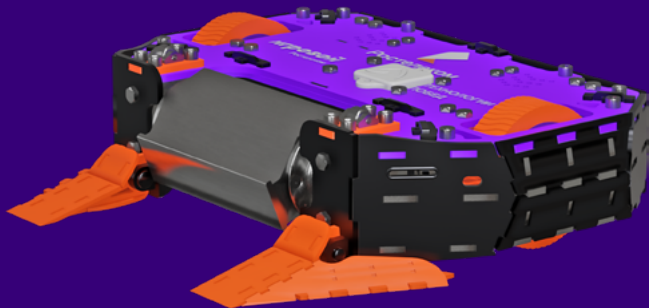

Зенкина
Полина

☆ — капитан команды

Робот / Атом

Спиннер вертикальный

Габариты, см: 64x68x18

Масса, кг: 110

Скорость, км/ч: 25

ВЕБЕР ЛАБС