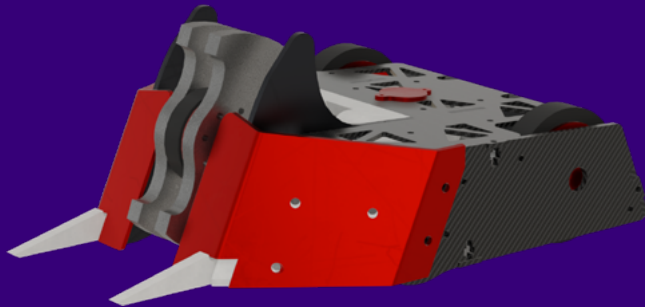

Робот / Жнец (Reaper)

Спиннер вертикальный

Габариты, см: 22x15x6

Масса, кг: 1,5

Скорость, км/ч: 25