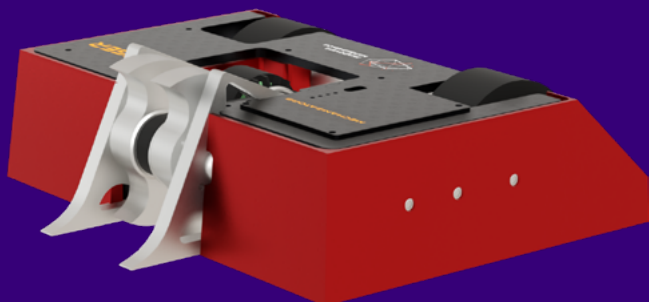

Робот / Bell pepper
Спиннер горизонтальный

Габариты, см: 23x20x7

Масса, кг: 1,5

Скорость, км/ч: 16

Механизаторы

Ижевск

ЧОУ ДПО «Академия Калашников»

Мальцев
Артём

Серебряков
Артур

Дерябин
Богдан

☆ — капитан команды

Робот / Ranger

Спиннер вертикальный

Габариты, см: 20x20x8

Масса, кг: 1,5

Скорость, км/ч: 7