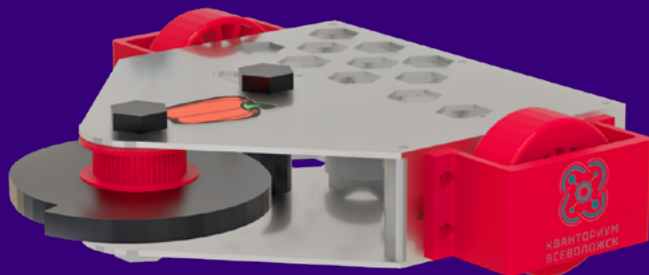

Робот / Bell pepper
Спиннер горизонтальный

Габариты, см: 23x20x7

Масса, кг: 1,5

Скорость, км/ч: 16