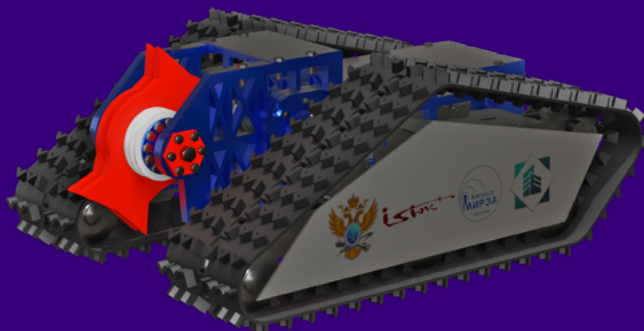

Малеваник
Станислав

 — капитан команды

Робот / RedHorn 2

Спиннер вертикальный

Габариты, см: 120x95x42

Масса, кг: 110

Скорость, км/ч: 17

SOLARBOT