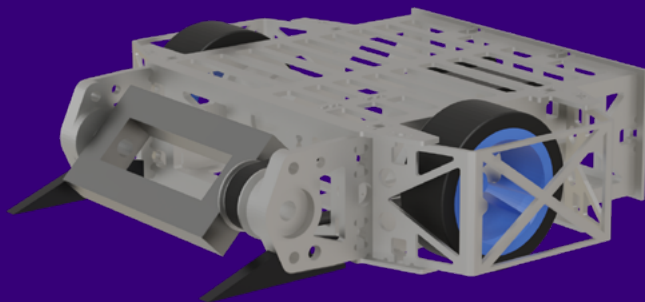

Робот /
TechnoPunch

Спиннер вертикальный

Габариты, см: 11x15x3

Масса, кг: 1,5

Скорость, км/ч: 10