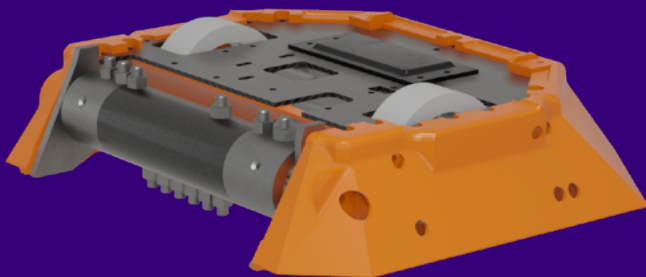

Робот / Foxy

Спиннер вертикальный

Габариты, см: 22x25x5

Масса, кг: 1,5

Скорость, км/ч: 10