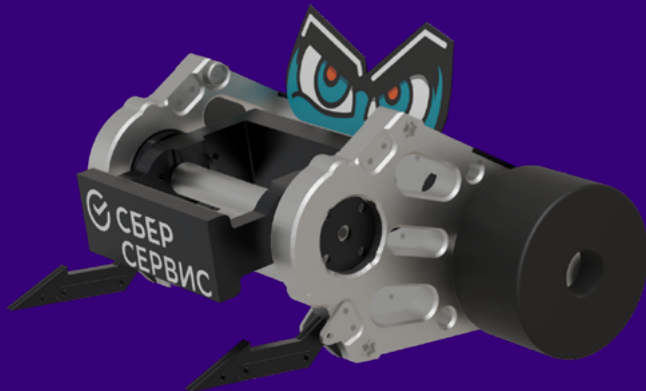

Робот / Папочка

Спиннер вертикальный

Габариты, см: 50x80x35

Масса, кг: 110

Скорость, км/ч: 30